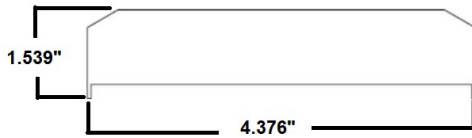

RKBCF - (Flat Lens)

RKBCD - (Dome Lens)

RKBCR - (Round Lens)

FEATURES & BENEFITS

- Flat Lens, Dome Lens or Rounded Lens
- Size: 4FT: 4.25"W x 48"L
8FT: 4.25"W x 96"L

DIMENSIONS

Side View

RKBCF