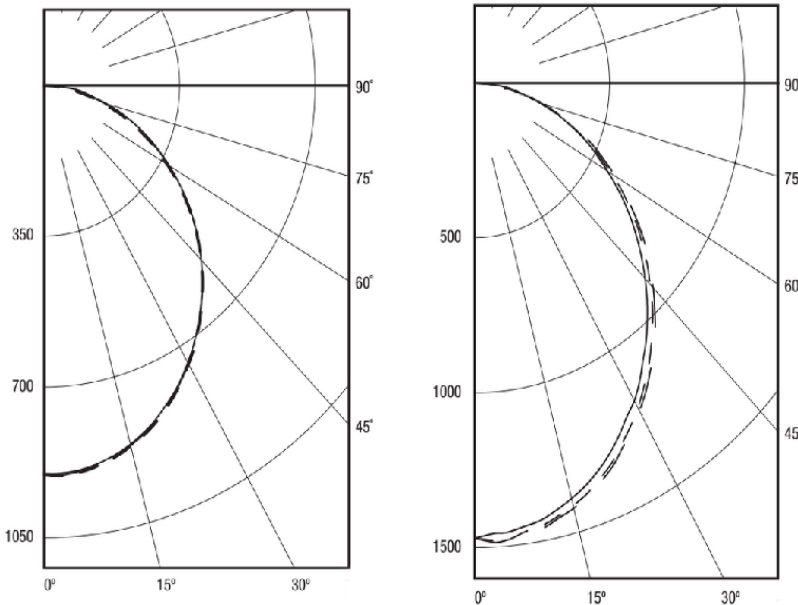

DIMENSIONS