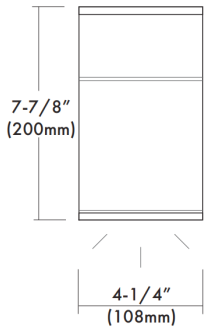

### CEILING/PENDANT ORDERING DATA

EXAMPLE: MWCED4P-LEDS315D120BK830

MWCED4	LED					D120				
Series	Gear	Pendant Style	Wattage/Lumens		Driver	Finish		CRI	Color Temp	
MWCED4	LED	(Blank) Standard Pendant <b>S</b> Swivel Mount Pendant	<b>Downlight Only</b> <b>15</b> 15 Watts 1190 Lumens <b>20</b> 20 Watts 1415 Lumens <b>30</b> 30 Watts 2110 Lumens		<b>D120</b> 120VAC Triac Dimmable	<b>BK</b> Black <b>SI</b> Silver <b>WH</b> White	<b>8</b> 80 CRI <b>9</b> 90 CRI	<b>27</b> 2700K <b>30</b> 3000K <b>35</b> 3500K <b>40</b> 4000K <b>50</b> 5000K		
<b>Mounting</b>		<b>Pendant or Cable/Cord Length</b>		<b>120V Approved Dimmers</b>						
<b>P</b> Pendant <b>C</b> Ceiling	<b>Pendant Lengths</b> <b>3</b> 3 inches <b>6</b> 6 inches <b>12</b> 12 inches <b>18</b> 18 inches <b>24</b> 24 inches <b>36</b> 36 inches <b>48</b> 48 inches <b>Cable and Cord Lengths</b> <b>C12</b> 12 inches <b>C24</b> 24 inches <b>C36</b> 36 inches <b>C50</b> 50 inches <b>C72</b> 72 inches <b>C120</b> 120 inches		<b>*Lutron:</b> Skylark S-600 : MRF2-6DN-120 : MACL-153M : DVLV-600P : SELV-300P : CTCL-153P : DVELV-303P : DVCL-153P <b>*Leviton:</b> D600R, Acenti: Ate06, Trimatron #705W <b>*Cooper Devine</b> incandescent dimmer 600W <b>*Pass&amp;Seymour</b> harmony incandescent 600W							

#### DIMENSIONS

**Wall Mount  
Downlight Only**

**Wall Mount  
Up and Down Light**

**Ceiling Mount**

**Pendant Mount**

(Standard Pendant)

(Pendant Cable and Cord)

Dimensions and specifications subject to change without notice.