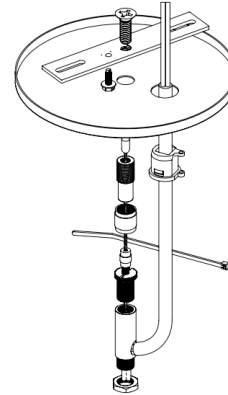

### CEILING/PENDANT ORDERING DATA

EXAMPLE: MWCED4P-LEDS315D120BK830

MWCED4	LED					D120				
Series	Gear	Pendant Style	Wattage/Lumens		Driver	Finish		CRI	Color Temp	
MWCED4	LED	(Blank) Standard Pendant <b>S</b> Swivel Mount Pendant	<b>Downlight Only</b> <b>15</b> 15 Watts 1190 Lumens <b>20</b> 20 Watts 1415 Lumens <b>30</b> 30 Watts 2110 Lumens		<b>D120</b> 120VAC Triac Dimmable	<b>BK</b> Black <b>SI</b> Silver <b>WH</b> White	<b>8</b> 80 CRI <b>9</b> 90 CRI	<b>27</b> 2700K <b>30</b> 3000K <b>35</b> 3500K <b>40</b> 4000K <b>50</b> 5000K		
<b>Mounting</b>		<b>Pendant or Cable/Cord Length</b>		<b>120V Approved Dimmers</b>						
<b>P</b> Pendant <b>C</b> Ceiling	<b>Pendant Lengths</b> <b>3</b> 3 inches <b>6</b> 6 inches <b>12</b> 12 inches <b>18</b> 18 inches <b>24</b> 24 inches <b>36</b> 36 inches <b>48</b> 48 inches <b>Cable and Cord Lengths</b> <b>C12</b> 12 inches <b>C24</b> 24 inches <b>C36</b> 36 inches <b>C50</b> 50 inches <b>C72</b> 72 inches <b>C120</b> 120 inches		<b>*Lutron:</b> Skylark S-600 : MRF2-6DN-120 : MACL-153M : DVLV-600P : SELV-300P : CTCL-153P : DVELV-303P : DVCL-153P <b>*Leviton:</b> D600R, Acenti: Ate06, Trimatron #705W <b>*Cooper Devine</b> incandescent dimmer 600W <b>*Pass&amp;Seymour</b> harmony incandescent 600W							

#### DIMENSIONS

**Wall Mount  
Downlight Only**

**Wall Mount  
Up and Down Light**

**Ceiling Mount**

**Pendant Mount**

(Standard Pendant)

(Pendant Cable and Cord)

Dimensions and specifications subject to change without notice.