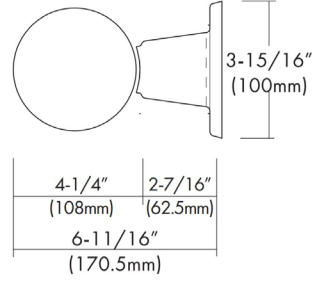

### CEILING/PENDANT ORDERING DATA

EXAMPLE: MWCED4P-LEDS315D120BK830

MWCED4	LED					D120				
Series	Gear	Pendant Style	Wattage/Lumens		Driver	Finish		CRI	Color Temp	
MWCED4	LED	(Blank) Standard Pendant <b>S</b> Swivel Mount Pendant	<b>Downlight Only</b> <b>15</b> 15 Watts 1190 Lumens <b>20</b> 20 Watts 1415 Lumens <b>30</b> 30 Watts 2110 Lumens		<b>D120</b> 120VAC Triac Dimmable	<b>BK</b> Black <b>SI</b> Silver <b>WH</b> White	<b>8</b> 80 CRI <b>9</b> 90 CRI	<b>27</b> 2700K <b>30</b> 3000K <b>35</b> 3500K <b>40</b> 4000K <b>50</b> 5000K		
<b>Mounting</b>		<b>Pendant or Cable/Cord Length</b>		<b>120V Approved Dimmers</b>						
<b>P</b> Pendant <b>C</b> Ceiling	<b>Pendant Lengths</b> <b>3</b> 3 inches <b>6</b> 6 inches <b>12</b> 12 inches <b>18</b> 18 inches <b>24</b> 24 inches <b>36</b> 36 inches <b>48</b> 48 inches <b>Cable and Cord Lengths</b> <b>C12</b> 12 inches <b>C24</b> 24 inches <b>C36</b> 36 inches <b>C50</b> 50 inches <b>C72</b> 72 inches <b>C120</b> 120 inches		<b>*Lutron:</b> Skylark S-600 : MRF2-6DN-120 : MACL-153M : DVLV-600P : SELV-300P : CTCL-153P : DVELV-303P : DVCL-153P <b>*Leviton:</b> D600R, Acenti: Ate06, Trimatron #705W <b>*Cooper Devine</b> incandescent dimmer 600W <b>*Pass&amp;Seymour</b> harmony incandescent 600W							

#### DIMENSIONS

**Wall Mount  
Downlight Only**

**Wall Mount  
Up and Down Light**

**Ceiling Mount**

**Pendant Mount**

(Standard Pendant)

(Pendant Cable and Cord)

Dimensions and specifications subject to change without notice.