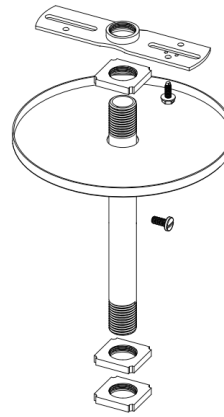

### CEILING/PENDANT ORDERING DATA

EXAMPLE: MWCED4P-LEDS315D120BK830

MWCED4	LED					D120				
Series	Gear	Pendant Style	Wattage/Lumens		Driver	Finish		CRI	Color Temp	
MWCED4	LED	(Blank) Standard Pendant <b>S</b> Swivel Mount Pendant	<b>Downlight Only</b> <b>15</b> 15 Watts 1190 Lumens <b>20</b> 20 Watts 1415 Lumens <b>30</b> 30 Watts 2110 Lumens		<b>D120</b> 120VAC Triac Dimmable	<b>BK</b> Black <b>SI</b> Silver <b>WH</b> White	<b>8</b> 80 CRI <b>9</b> 90 CRI	<b>27</b> 2700K <b>30</b> 3000K <b>35</b> 3500K <b>40</b> 4000K <b>50</b> 5000K		
<b>Mounting</b>		<b>Pendant or Cable/Cord Length</b>		<b>120V Approved Dimmers</b>						
<b>P</b> Pendant <b>C</b> Ceiling	<b>Pendant Lengths</b> <b>3</b> 3 inches <b>6</b> 6 inches <b>12</b> 12 inches <b>18</b> 18 inches <b>24</b> 24 inches <b>36</b> 36 inches <b>48</b> 48 inches <b>Cable and Cord Lengths</b> <b>C12</b> 12 inches <b>C24</b> 24 inches <b>C36</b> 36 inches <b>C50</b> 50 inches <b>C72</b> 72 inches <b>C120</b> 120 inches		<b>*Lutron:</b> Skylark S-600 : MRF2-6DN-120 : MACL-153M : DVLV-600P : SELV-300P : CTCL-153P : DVELV-303P : DVCL-153P <b>*Leviton:</b> D600R, Acenti: Ate06, Trimatron #705W <b>*Cooper Devine</b> incandescent dimmer 600W <b>*Pass&amp;Seymour</b> harmony incandescent 600W							

#### DIMENSIONS

**Wall Mount  
Downlight Only**

**Wall Mount  
Up and Down Light**

**Ceiling Mount**

**Pendant Mount**

(Standard Pendant)

(Pendant Cable and Cord)

Dimensions and specifications subject to change without notice.