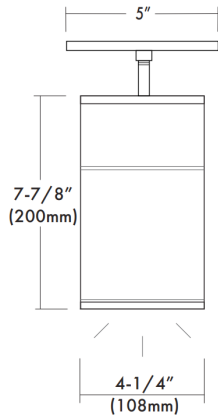

### CEILING/PENDANT ORDERING DATA

EXAMPLE: MWCED4P-LEDS315D120BK830

MWCED4	LED					D120				
Series	Gear	Pendant Style	Wattage/Lumens		Driver	Finish		CRI	Color Temp	
MWCED4	LED	(Blank) Standard Pendant <b>S</b> Swivel Mount Pendant	<b>Downlight Only</b> <b>15</b> 15 Watts 1190 Lumens <b>20</b> 20 Watts 1415 Lumens <b>30</b> 30 Watts 2110 Lumens		<b>D120</b> 120VAC Triac Dimmable	<b>BK</b> Black <b>SI</b> Silver <b>WH</b> White	<b>8</b> 80 CRI <b>9</b> 90 CRI	<b>27</b> 2700K <b>30</b> 3000K <b>35</b> 3500K <b>40</b> 4000K <b>50</b> 5000K		
<b>Mounting</b>		<b>Pendant or Cable/Cord Length</b>		<b>120V Approved Dimmers</b>						
<b>P</b> Pendant <b>C</b> Ceiling	<b>Pendant Lengths</b> <b>3</b> 3 inches <b>6</b> 6 inches <b>12</b> 12 inches <b>18</b> 18 inches <b>24</b> 24 inches <b>36</b> 36 inches <b>48</b> 48 inches <b>Cable and Cord Lengths</b> <b>C12</b> 12 inches <b>C24</b> 24 inches <b>C36</b> 36 inches <b>C50</b> 50 inches <b>C72</b> 72 inches <b>C120</b> 120 inches		<b>*Lutron:</b> Skylark S-600 : MRF2-6DN-120 : MACL-153M : DVLV-600P : SELV-300P : CTCL-153P : DVELV-303P : DVCL-153P <b>*Leviton:</b> D600R, Acenti: Ate06, Trimatron #705W <b>*Cooper Devine</b> incandescent dimmer 600W <b>*Pass&amp;Seymour</b> harmony incandescent 600W							

#### DIMENSIONS

**Wall Mount  
Downlight Only**

**Wall Mount  
Up and Down Light**

**Ceiling Mount**

**Pendant Mount**

(Standard Pendant)

(Pendant Cable and Cord)

Dimensions and specifications subject to change without notice.