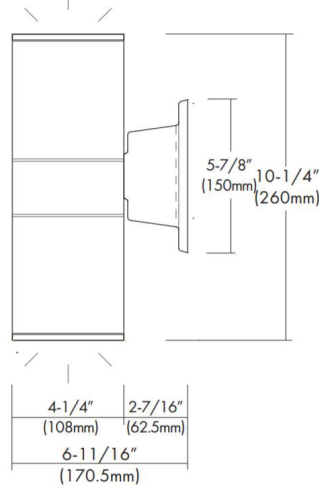

### CEILING/PENDANT ORDERING DATA

EXAMPLE: MWCED4P-LEDS315D120BK830

MWCED4	LED					D120				
Series	Gear	Pendant Style	Wattage/Lumens		Driver	Finish		CRI	Color Temp	
MWCED4	LED	(Blank) Standard Pendant <b>S</b> Swivel Mount Pendant	<b>Downlight Only</b> <b>15</b> 15 Watts 1190 Lumens <b>20</b> 20 Watts 1415 Lumens <b>30</b> 30 Watts 2110 Lumens		<b>D120</b> 120VAC Triac Dimmable	<b>BK</b> Black <b>SI</b> Silver <b>WH</b> White	<b>8</b> 80 CRI <b>9</b> 90 CRI	<b>27</b> 2700K <b>30</b> 3000K <b>35</b> 3500K <b>40</b> 4000K <b>50</b> 5000K		
<b>Mounting</b>		<b>Pendant or Cable/Cord Length</b>		<b>120V Approved Dimmers</b>						
<b>P</b> Pendant <b>C</b> Ceiling	<b>Pendant Lengths</b> <b>3</b> 3 inches <b>6</b> 6 inches <b>12</b> 12 inches <b>18</b> 18 inches <b>24</b> 24 inches <b>36</b> 36 inches <b>48</b> 48 inches <b>Cable and Cord Lengths</b> <b>C12</b> 12 inches <b>C24</b> 24 inches <b>C36</b> 36 inches <b>C50</b> 50 inches <b>C72</b> 72 inches <b>C120</b> 120 inches		<b>*Lutron:</b> Skylark S-600 : MRF2-6DN-120 : MACL-153M : DVLV-600P : SELV-300P : CTCL-153P : DVELV-303P : DVCL-153P <b>*Leviton:</b> D600R, Acenti: Ate06, Trimatron #705W <b>*Cooper Devine</b> incandescent dimmer 600W <b>*Pass&amp;Seymour</b> harmony incandescent 600W							

#### DIMENSIONS

**Wall Mount  
Downlight Only**

**Wall Mount  
Up and Down Light**

**Ceiling Mount**

**Pendant Mount**

(Standard Pendant)

(Pendant Cable and Cord)

Dimensions and specifications subject to change without notice.