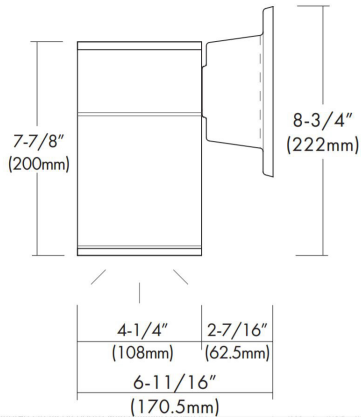

### CEILING/PENDANT ORDERING DATA

EXAMPLE: MWCED4P-LEDS315D120BK830

MWCED4	LED					D120				
Series	Gear	Pendant Style	Wattage/Lumens		Driver	Finish		CRI	Color Temp	
MWCED4	LED	(Blank) Standard Pendant <b>S</b> Swivel Mount Pendant	<b>Downlight Only</b> <b>15</b> 15 Watts 1190 Lumens <b>20</b> 20 Watts 1415 Lumens <b>30</b> 30 Watts 2110 Lumens		<b>D120</b> 120VAC Triac Dimmable	<b>BK</b> Black <b>SI</b> Silver <b>WH</b> White	<b>8</b> 80 CRI <b>9</b> 90 CRI	<b>27</b> 2700K <b>30</b> 3000K <b>35</b> 3500K <b>40</b> 4000K <b>50</b> 5000K		
<b>Mounting</b>		<b>Pendant or Cable/Cord Length</b>		<b>120V Approved Dimmers</b>						
<b>P</b> Pendant <b>C</b> Ceiling	<b>Pendant Lengths</b> <b>3</b> 3 inches <b>6</b> 6 inches <b>12</b> 12 inches <b>18</b> 18 inches <b>24</b> 24 inches <b>36</b> 36 inches <b>48</b> 48 inches <b>Cable and Cord Lengths</b> <b>C12</b> 12 inches <b>C24</b> 24 inches <b>C36</b> 36 inches <b>C50</b> 50 inches <b>C72</b> 72 inches <b>C120</b> 120 inches		<b>*Lutron:</b> Skylark S-600 : MRF2-6DN-120 : MACL-153M : DVLV-600P : SELV-300P : CTCL-153P : DVELV-303P : DVCL-153P <b>*Leviton:</b> D600R, Acenti: Ate06, Trimatron #705W <b>*Cooper Devine</b> incandescent dimmer 600W <b>*Pass&amp;Seymour</b> harmony incandescent 600W							

Dimensions and specifications subject to change without notice.

◆ 800-444-WATT ◆ www.mobern.com ◆

8200 Stayton Dr., Ste. 500, Jessup, MD 20794

CAT#

JOB NAME

TYPE

#### DIMENSIONS

**Wall Mount  
Downlight Only**

**Wall Mount  
Up and Down Light**

**Ceiling Mount**

**Pendant Mount**

(Standard Pendant)

(Pendant Cable and Cord)

Dimensions and specifications subject to change without notice.